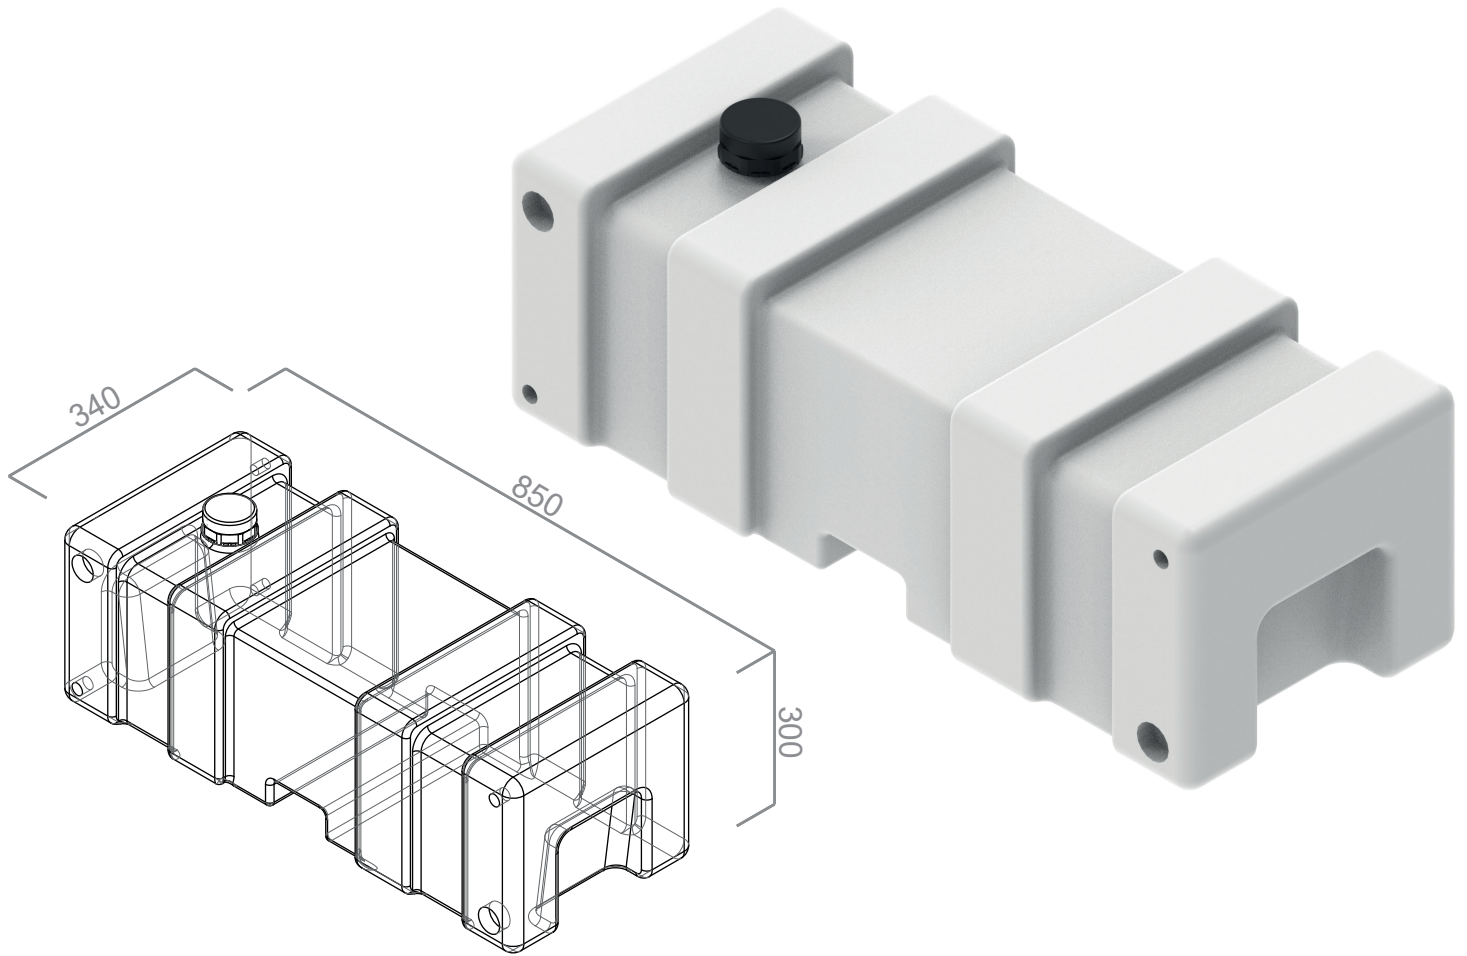

SMART 60

W---1S00060

PESO	VOLUME	SPESSORE	A	B	C	D
4,7 kg	58 lt	4 mm	N°2 FILETTATURA PE 1" 1/4 GAS	N°2 FILETTATURA PE 1/2" GAS	N°2 FILETTATURA PE 3/8" GAS	TAPPO FEMMINA 2" GAS