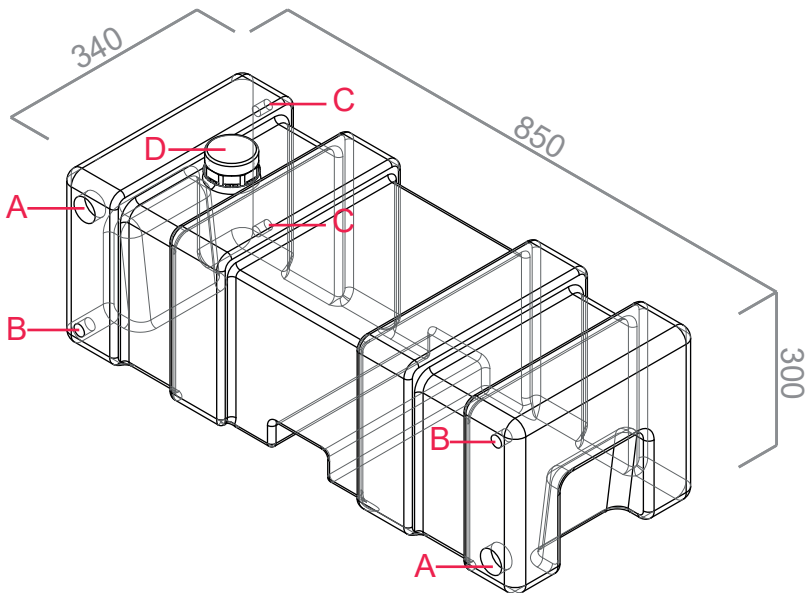

SMART 60

W---1S00060

PESO	VOLUME	SPESSORE	A	B	C	D
4,7 kg	58 lt	4 mm	N°2 FILETTATURA PE 1" 1/4 GAS	N°2 FILETTATURA PE 1/2" GAS	N°2 FILETTATURA PE 3/8" GAS	TAPPO FEMMINA 2" GAS